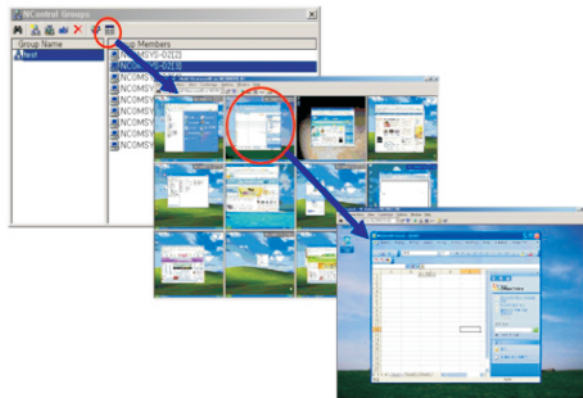

Uz kartice I kutije za proširenje, dobijate i programe za podešavanje i nadgledanje rada učenika

Program NControl

- Kontrola rada
- Daljinsko nadgledanje i kontrola tastature, miša i ekrana učenika
- Blokiranje rada (gašenje ekrana, miša, tastature)
- Daljinsko paljenje, gašenje i odjavljivanje
- Daljinsko instaliranje programa
- Učenici mogu biti na udaljenim lokacijama/daljinsko učenje

Prezentacije

- Prosleđivanje predavačevog ekrana na jedan ili više učeničkih ekrana
- Prosleđivanje ekrana jednog učenika ka ostalim učenicima

FTP rad

- Prosleđivanje i prikupljanje datoteka sa učeničkih terminala