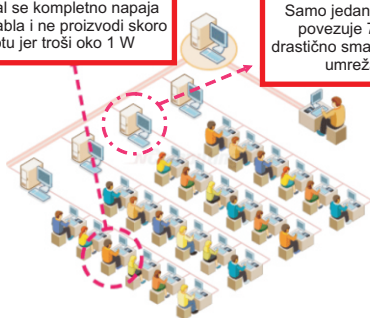

## OD JEDNOG RAČUNARA NAPRAVITE SEDAM!

- Od glavnog računara do terminala rastojanje do 10m
  - Do 3 korisnika po PCI kartici
    - Do 2 kartice po računaru
- Maksimalno 7 korisnika po jednom računaru (1 na domaćinu, 6 na pristupnim terminalima)
  - Programi na hostu omogućavaju i simultano deljenje učeničkih sesija
- Priključci na pristupnom terminalu:
  - VGA (do rezolucije 1024x768)
    - PS/2 tastatura
    - PS/2 miš
  - Izlaz za zvučnike
  - USB priključak
- Ne treba priključak za napajanje (dobija se preko mrežnog kabla)

## NAPRAVITE RAČUNARSKU UČIONICU SA SAMO ČETIRI RAČUNARA!

Pristupni terminal se kompletno napaja preko mrežnog kabla i ne proizvodi skoro nikakvu toplotu jer troši oko 1 W

Samo jedan mrežni kabl povezuje 7 učenika i drastično smanjuje troškove umrežavanja