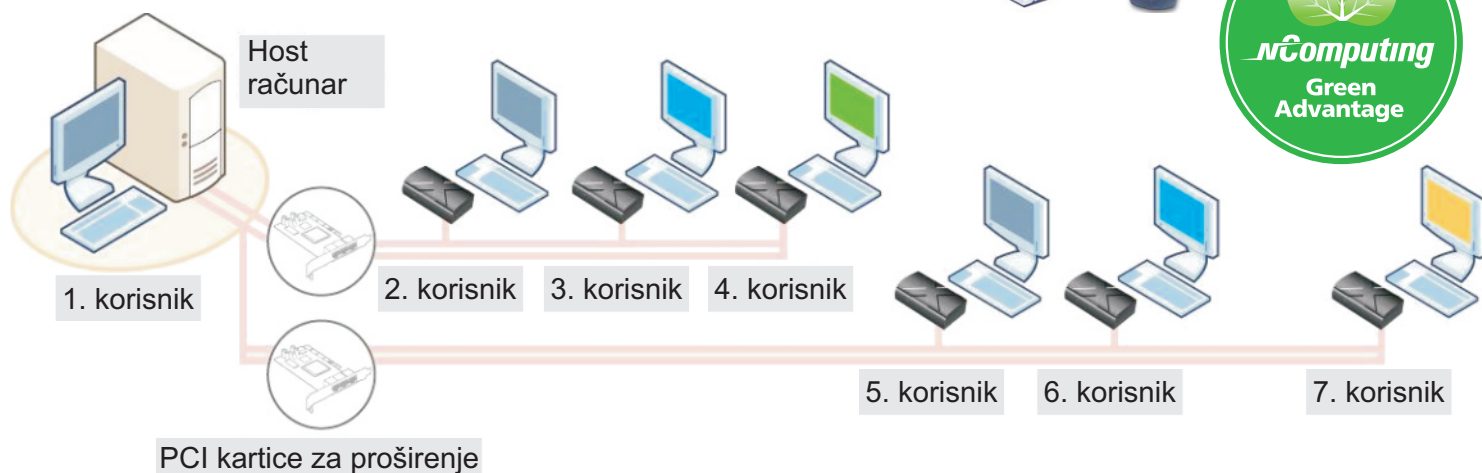

u kućište ubacite 2 PCI kartice i

## OD JEDNOG RAČUNARA NAPRAVITE SEDAM!

- Od glavnog računara do terminala rastojanje do 10m
  - Do 3 korisnika po PCI kartici
    - Do 2 kartice po računaru
- Maksimalno 7 korisnika po jednom računaru (1 na domaćinu, 6 na pristupnim terminalima)
  - Programi na hostu omogućavaju i simultano deljenje učeničkih sesija
- Priključci na pristupnom terminalu:
  - VGA (do rezolucije 1024x768)
    - PS/2 tastatura
    - PS/2 miš
  - Izlaz za zvučnike
  - USB priključak
- Ne treba priključak za napajanje (dobija se preko mrežnog kabla)

## NAPRAVITE RAČUNARSKU UČIONICU SA SAMO ČETIRI RAČUNARA!

Pristupni terminal se kompletno napaja preko mrežnog kabla i ne proizvodi skoro nikakvu toplotu jer troši oko 1 W

Samo jedan mrežni kabl povezuje 7 učenika i drastično smanjuje troškove umrežavanja