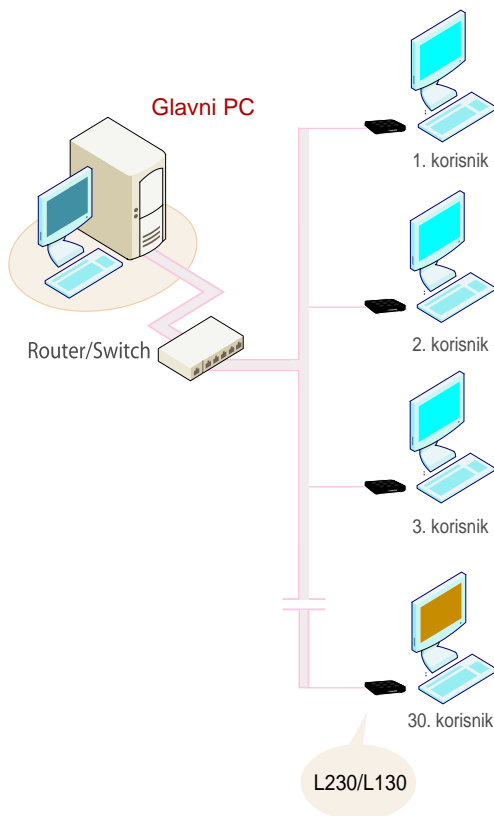

Snažan i fleksibilan

L130 radi pod Windowsom i Linuxom. Kompaktan je, poseduje priključke za napajanje, tastaturu, mikrofoni i stereo zvučni izlaz. L230 pored svega toga poseduje i mikrofonski ulaz, kao i USB ulaz. Snaga svakog terminala je slična kao i glavnog ra unara. L130 ima 16-bitni, a L230 24-bitni grafički izlaz sa rezolucijama 640x480, 800x600, 1024x768, 1280x1024 i 1440x900.