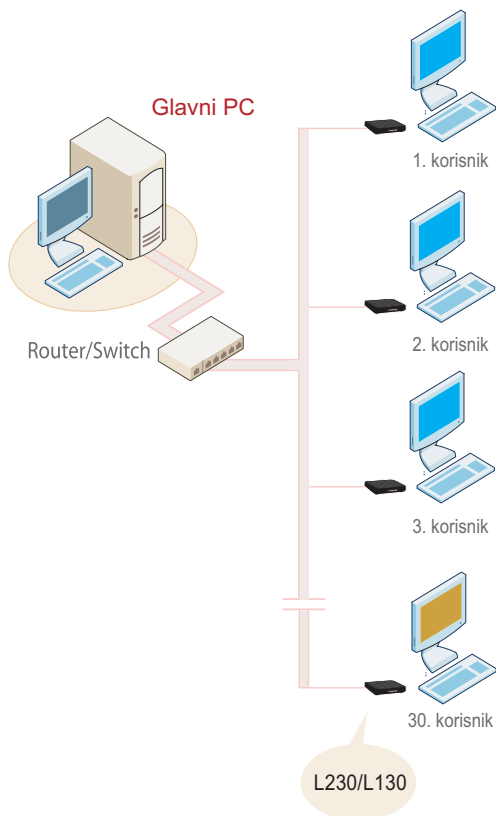

Lak za instalaciju, jednostavan za upotrebu

Uključite mrežni kabal, miš, tastaturu i monitor. Instalirajte programe na jedini računar. Trebaće vam samo par minuta. Sada već imate više korisnika, svakog sa vlastitim i bogatim Windows ili Unix okruženjem. A najbolje od svega je što možete koristiti standardne aplikacije tako da osoblju i korisnicima neće biti potrebna dodatna obuka.

Snažan i fleksibilan

L130 radi pod Windowsom i Linuxom. Kompaktan je, poseduje priključke za napajanje, tastaturu, mikrofonski ulaz, stereo zvučni izlaz. L230 pored svega toga poseduje i mikrofonski ulaz, kao i USB ulaz. Snaga svakog terminala je slična kao i glavnog računara. L130 ima 16-bitni, a L230 24-bitni grafičke izlaz sa rezolucijama 640x480, 800x600, 1024x768, 1280x1024 i 1440x900.